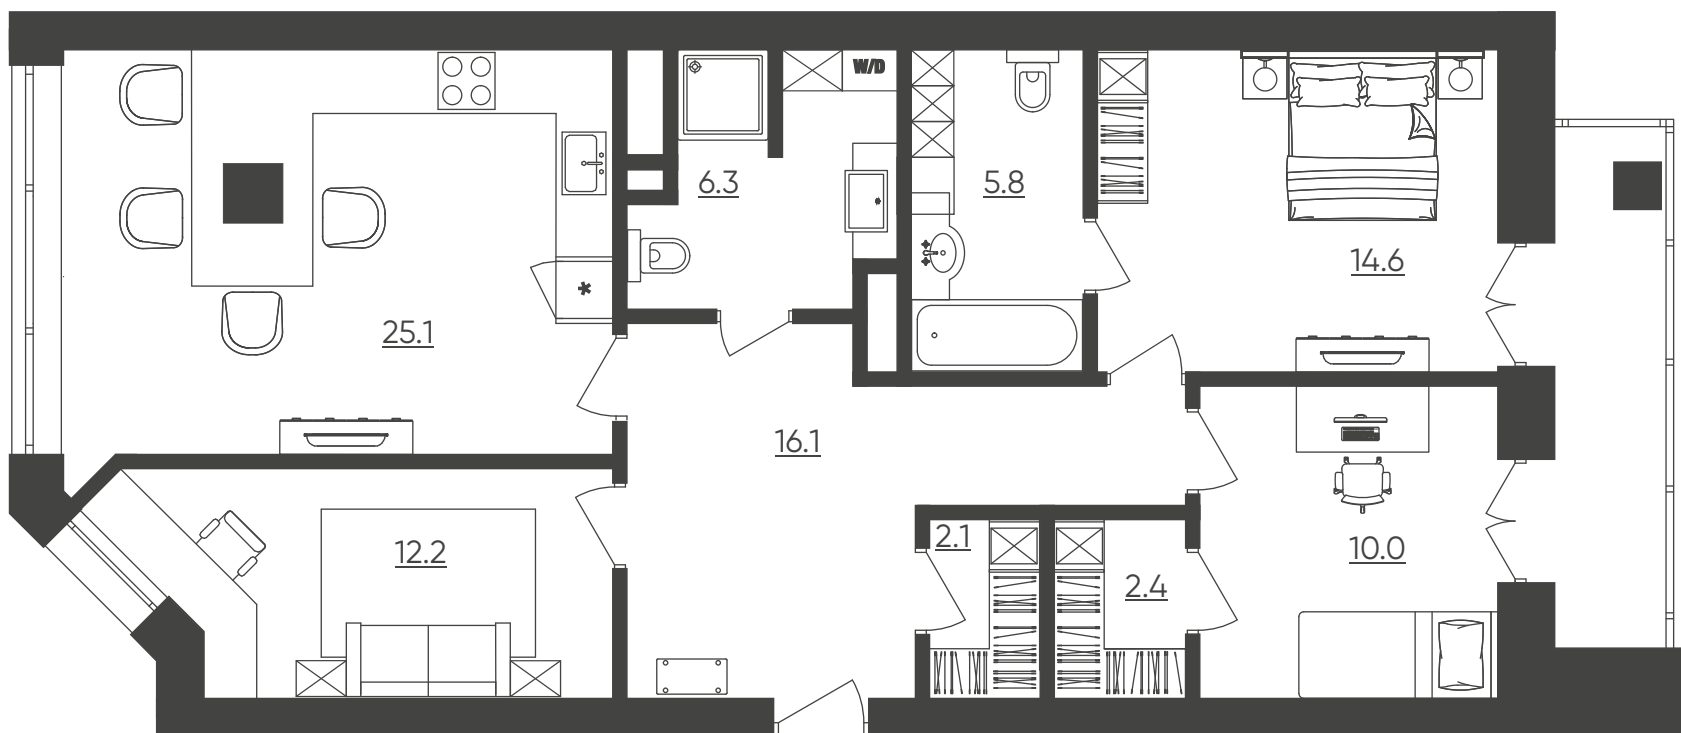

№ 171

97.3 М²

ЗАПИСАТЬСЯ НА ПРОСМОТР:
8 800 737 77 59

ПРИМЕР ПЛАНИРОВОЧНОГО РЕШЕНИЯ

* ПОДРОБНЕЕ О ВРЕМЕНИ И МЕСТЕ ПРОВЕДЕНИЯ АКЦИИ УТОЧНЯЙТЕ В ОТДЕЛЕ ПРОДАЖ И ПО ТЕЛЕФОНУ 8 800 737 77 59