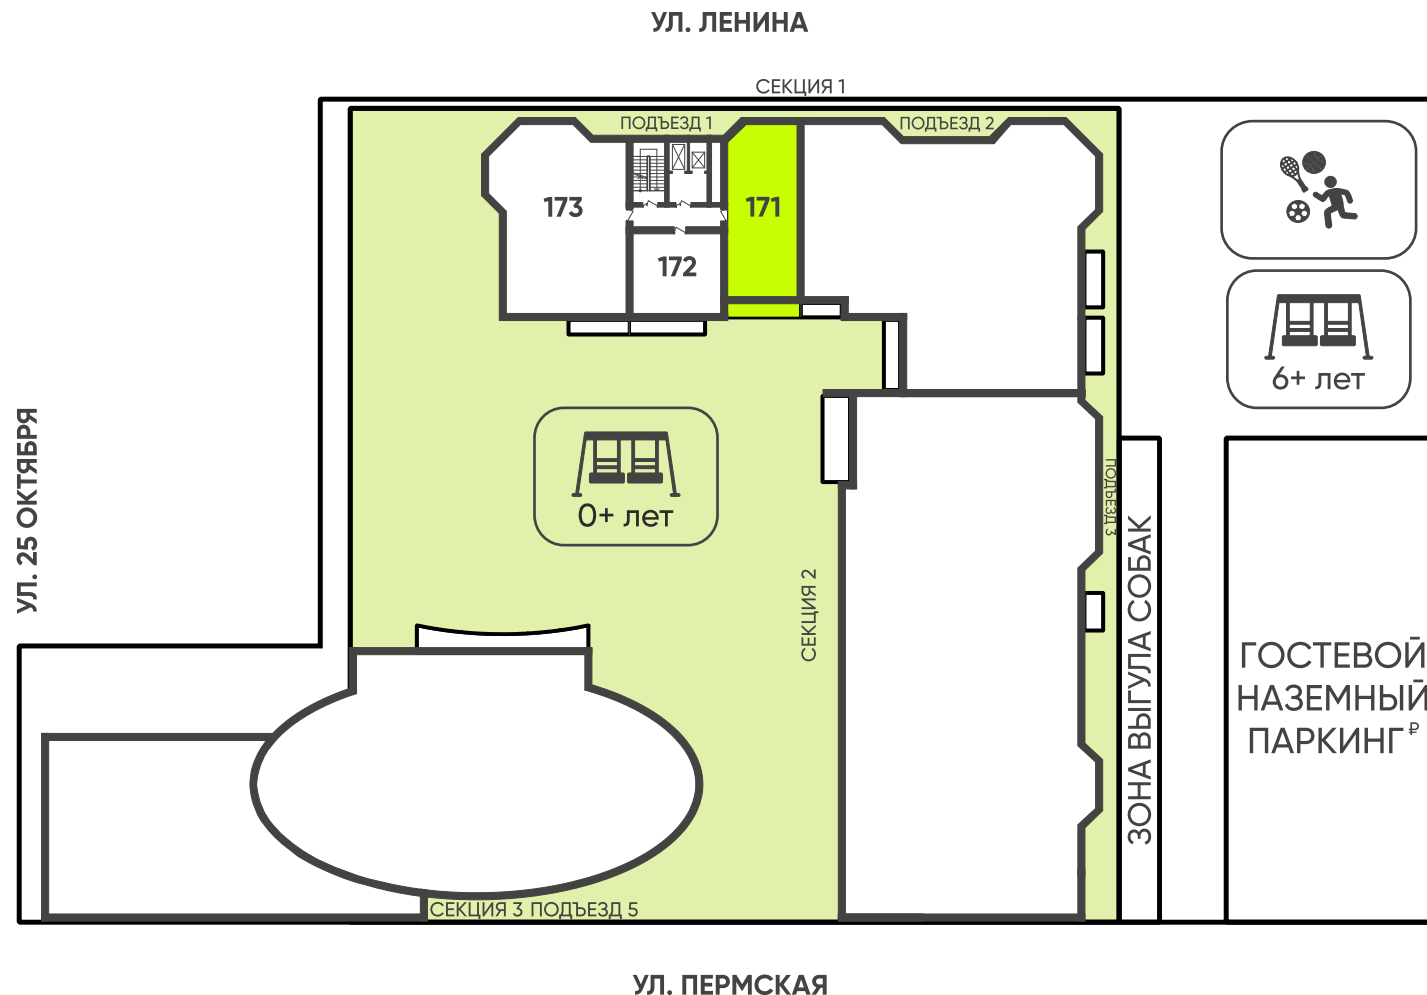

№ 171

97.3 М²

ПЛОЩАДЬ КВАРТИРЫ С УЧЕТОМ
БАЛКОНОВ/ЛОДЖИЙ/ТЕРРАС
С ПОНИЖАЮЩИМ КОЭФФИЦИЕНТОМ

94.5 М²

ОБЩАЯ ПЛОЩАДЬ КВАРТИРЫ

51.2 М²

ЖИЛАЯ ПЛОЩАДЬ КВАРТИРЫ

2

КОЛИЧЕСТВО КОМНАТ ПО ПРОЕКТУ

ЗАПИСАТЬСЯ НА ПРОСМОТР:

8 800 737 77 59

РАСПОЛОЖЕНИЕ КВАРТИРЫ НА ПЛАНЕ ЭТАЖА

* ПОДРОБНЕЕ О ВРЕМЕНИ И МЕСТЕ ПРОВЕДЕНИЯ АКЦИИ УТОЧНЯЙТЕ В ОТДЕЛЕ ПРОДАЖ И ПО ТЕЛЕФОНУ 8 800 737 77 59