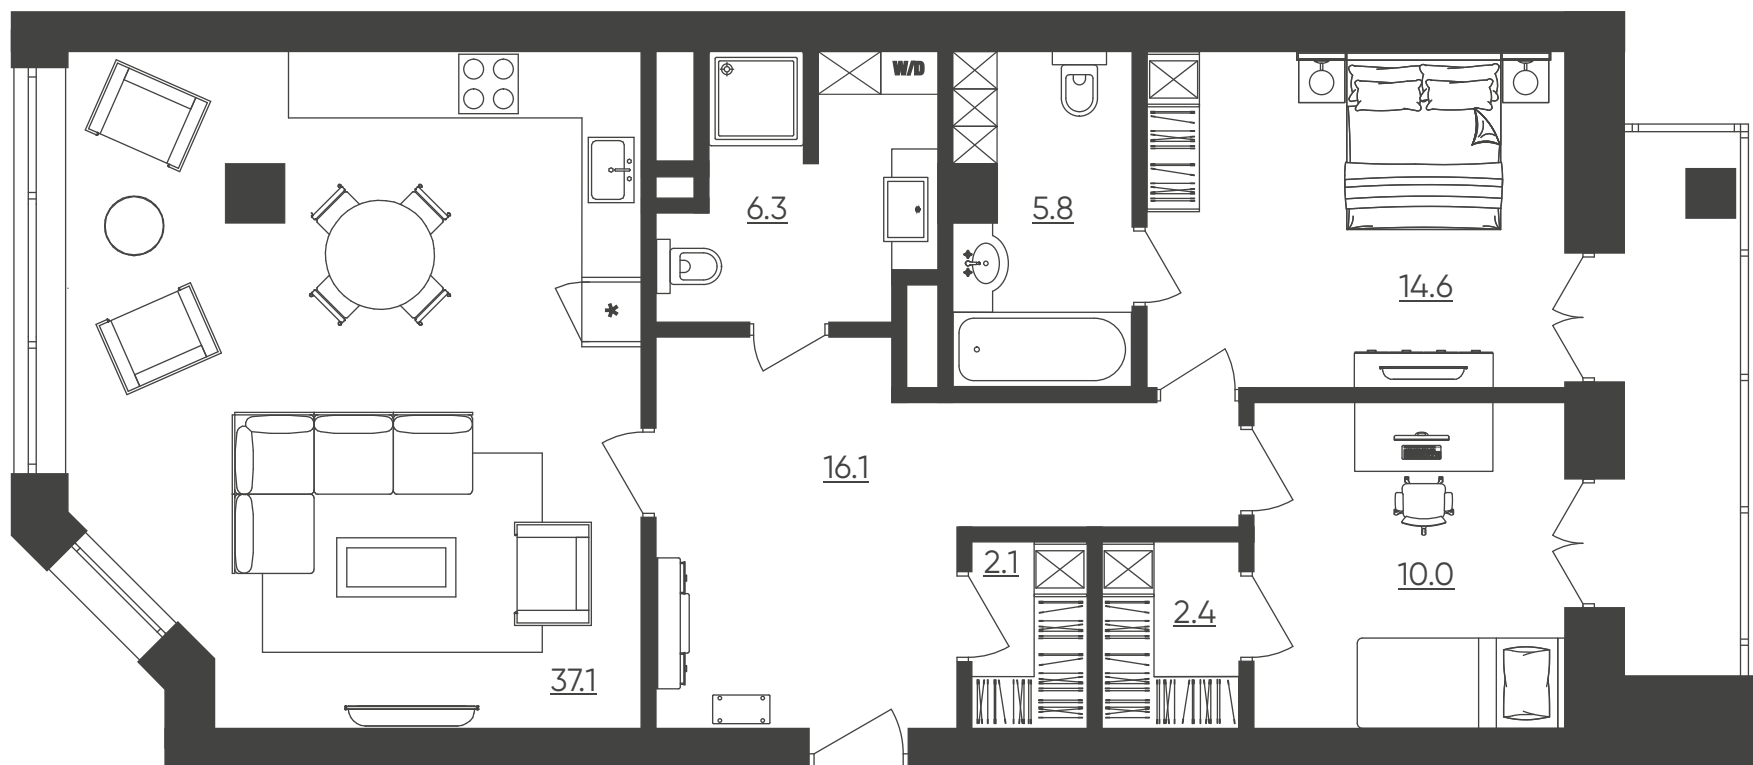

№ 171

97.3 М²

ЗАПИСАТЬСЯ НА ПРОСМОТР:
8 800 737 77 59

ПРИМЕР ПЛАНИРОВОЧНОГО РЕШЕНИЯ

* ПОДРОБНЕЕ О ВРЕМЕНИ И МЕСТЕ ПРОВЕДЕНИЯ АКЦИИ УТОЧНЯЙТЕ В ОТДЕЛЕ ПРОДАЖ И ПО ТЕЛЕФОНУ 8 800 737 77 59